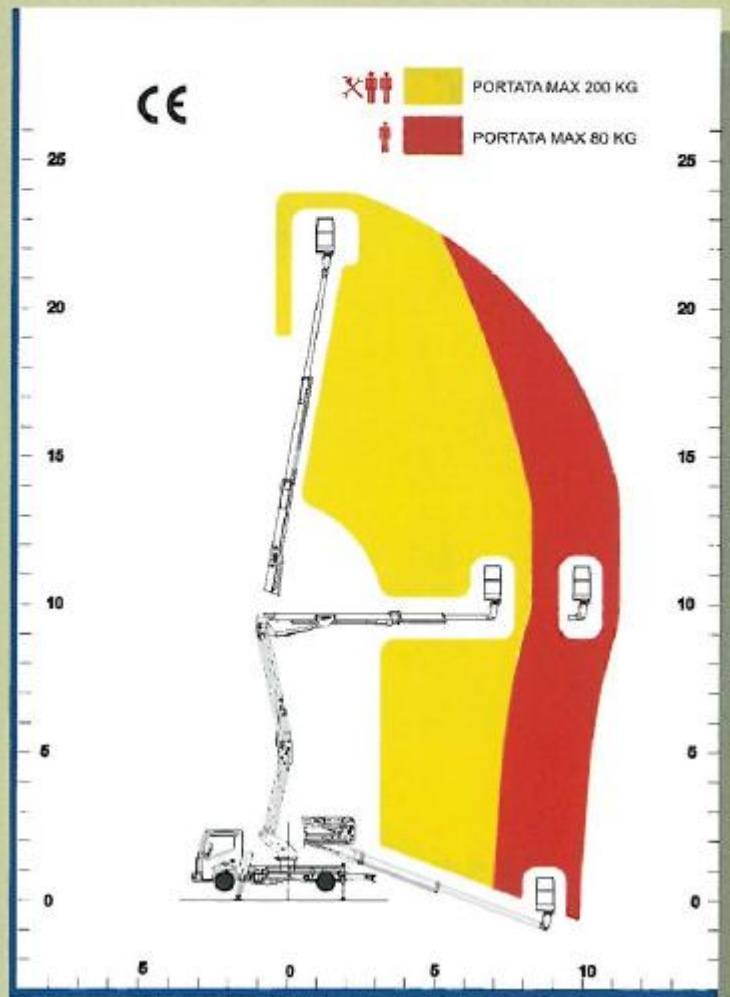

# TB 240-1

# TB 240

Altezza max. di lavoro  
Max. working height  
Max. Arbeitshöhe  
Altura màxima de trabajo  
Hauteur maximale de travail  
**24 m**

Altezza di calpestio  
Platform floor height  
Höhe bis zur Trittläche  
Altura a pie de hombre  
Hauteur de plancher panier  
**22 m**

Sbraccio max. di lavoro  
Max. lateral outreach  
Max. Reichweite  
Màxima alcance horizontal de trabajo  
Déport maximal de travail  
**11,3 m \***

Dimensioni navicella  
Basket sizes  
Korbgröße  
Dimensiones cesta  
Dimension panier  
**1,4 x 0,6 x h1,1m**